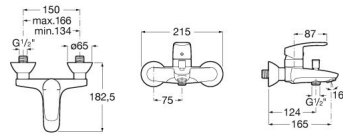

MONODIN

Baterie pentru cadă-duș, cu diverter automat

PRE (FĂRĂ TVA) (FĂRĂ TVA)

495,00 LEI

SCHIȚE TEHNICE

CARACTERISTICI

Finisaj: Crom

Locație de aplicare: Cadă, Duș

Mounting type: Montat pe perete

Tip mixer: Cu monocomandă

Evershine

Monodin

Curbele line i formele rotunjite definesc această colecție care iese în evidență datorită simplității i eleganei caracteristice. Bateriile de lavoar ale acestei colecții fac parte din bateriile Roca inovatoare cu tehnologie Cold Start pentru economii mai mari de energie.