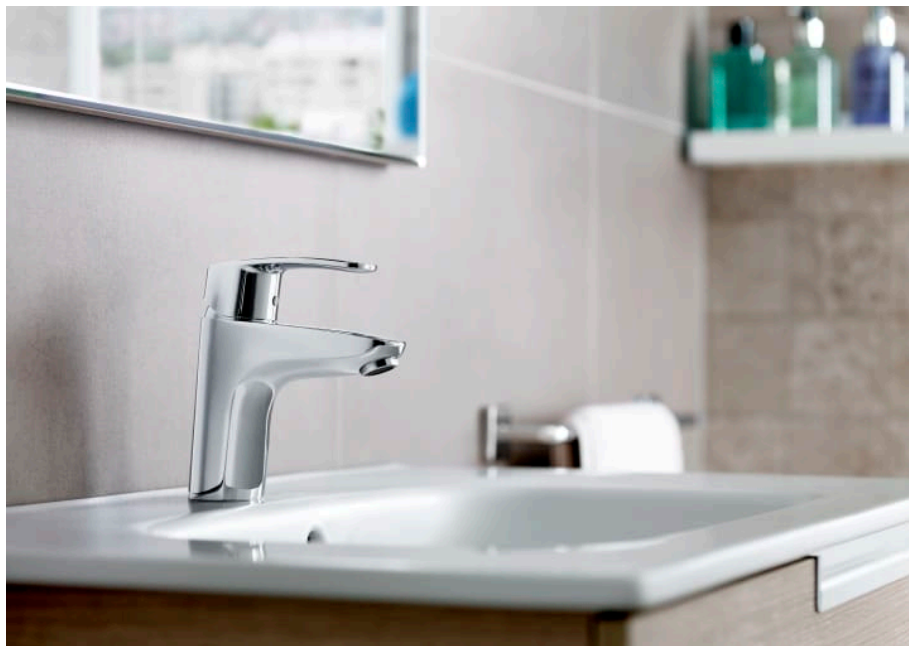

MONODIN

Baterie pentru cadă-duș, cu diverter automat

PRE (FĂRĂ TVA) (FĂRĂ TVA)

495,00 LEI

SCHIȚE TEHNICE

CARACTERISTICI

Finisaj: Crom

Locație de aplicare: Cadă, Duș

Mounting type: Montat pe perete

Tip mixer: Cu monocomandă

Evershine

Monodin

Curbele line i formele rotunjite definesc această colecție care iese în evidență datorită simplității i eleganei caracteristice. Bateriile de lavoar ale acestei colecții fac parte din bateriile Roca inovatoare cu tehnologie Cold Start pentru economii mai mari de energie.